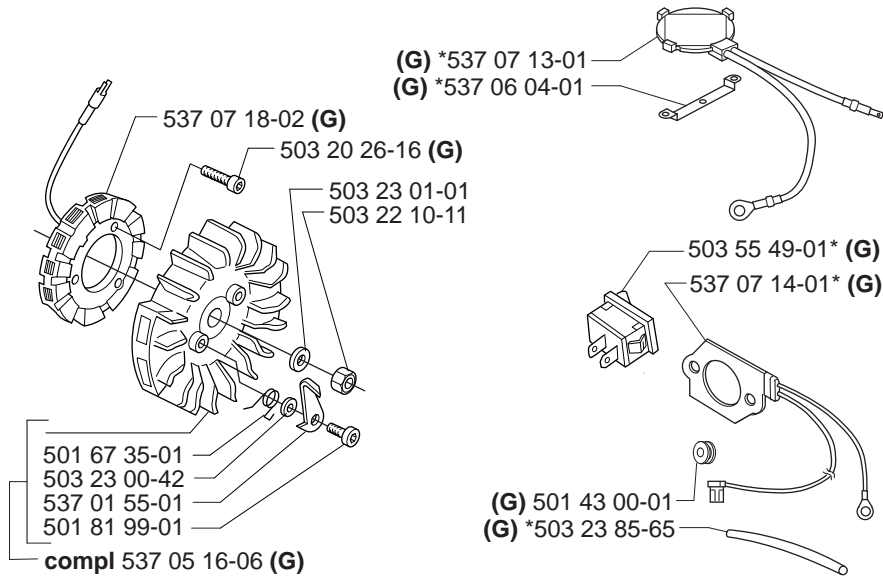

* **

E *compl 503 96 52-71 **362**
*compl 503 62 64-73 **372**
*compl 503 93 93-72 **372 EPA, EU**

① 503 64 72-01
Set of gaskets
Dichtungssatz
Jeu de joints
Juego de juntas
Packningssats

G

H

J *compl 503 62 68-76 - 372
*compl 503 63 79-76 - 362

*compl 544 44 40-05

Correction: 544 11 40-05

*compl 503 62 67-71

M *compl 503 62 86-71 WRAP
*compl 503 62 86-02 WA G

N

***compl 537 08 72-01 (G)**

***compl 537 01 59-01 (G)**

P