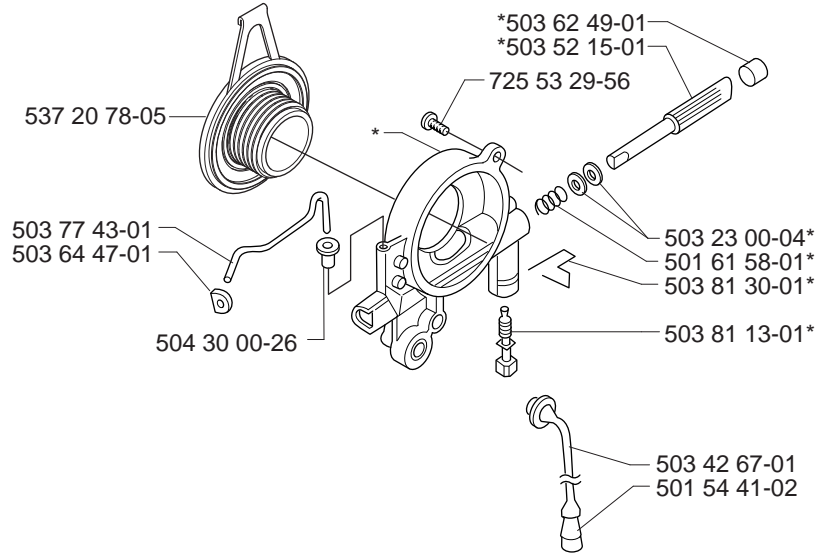

Vervangt

Repuestos

Reemplaza

Reservdelar

Ersätter

544 06 21-01

A

B

*compl 503 76 92-01 362

***compl 503 52 13-03**

D *compl 503 62 78-07 Std
**compl 503 62 78-08 Hd

503 98 74-01* **

*503 62 80-01 Std
**503 81 77-01 Hd

* **503 20 34-25

537 01 65-01

503 74 01-02* **

* **

E *compl 503 96 52-71 **362**
*compl 503 62 64-73 **372**
*compl 503 93 93-72 **372 EPA, EU**

① 503 64 72-01
Set of gaskets
Dichtungssatz
Jeu de joints
Juego de juntas
Packningssats

G

H

J *compl 503 62 68-76 - 372
*compl 503 63 79-76 - 362