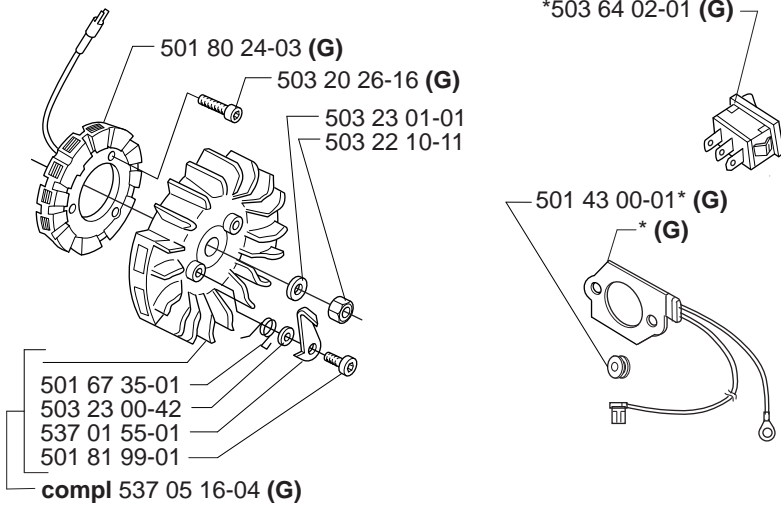

* **

E *compl 503 96 52-71 **362**
*compl 503 62 64-73 **372**
*compl 503 93 93-72 **372 EPA, EU**

① 503 64 72-01
Set of gaskets
Dichtungssatz
Jeu de joints
Juego de juntas
Packningssats

G

H

J *compl 503 62 68-76 - 372
*compl 503 63 79-76 - 362

*compl 544 44 40-05

Correction: 544 11 40-05

*compl 503 62 67-71

M *compl 503 62 86-71 WRAP
*compl 503 62 86-02 WA G

N

***compl 537 08 72-01 (G)**

***compl 537 01 59-01 (G)**

P