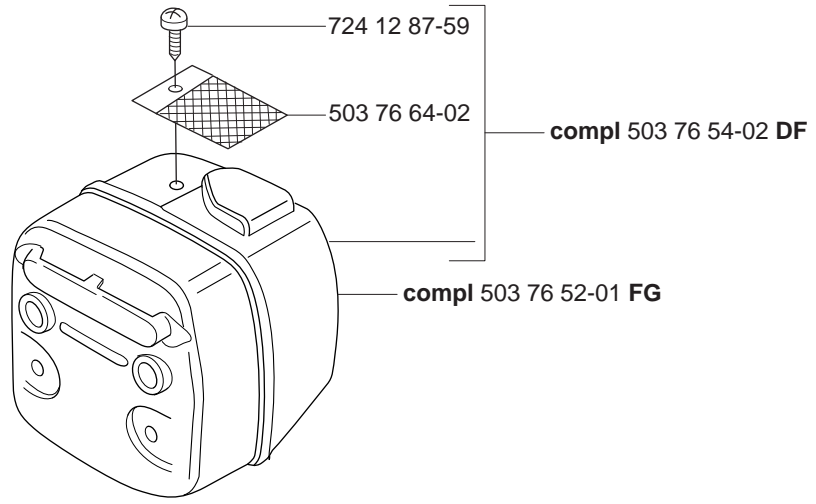

* **

E *compl 503 96 52-71 **362**
*compl 503 62 64-73 **372**
*compl 503 93 93-72 **372 EPA, EU**

① 503 64 72-01
Set of gaskets
Dichtungssatz
Jeu de joints
Juego de juntas
Packningssats

G

H

J *compl 503 62 68-76 - 372
*compl 503 63 79-76 - 362

*compl 544 44 40-05

Correction: 544 11 40-05

*compl 503 62 67-71

M *compl 503 62 86-71 WRAP
*compl 503 62 86-02 WA G

N

***compl 537 08 72-01 (G)**

***compl 537 01 59-01 (G)**

P