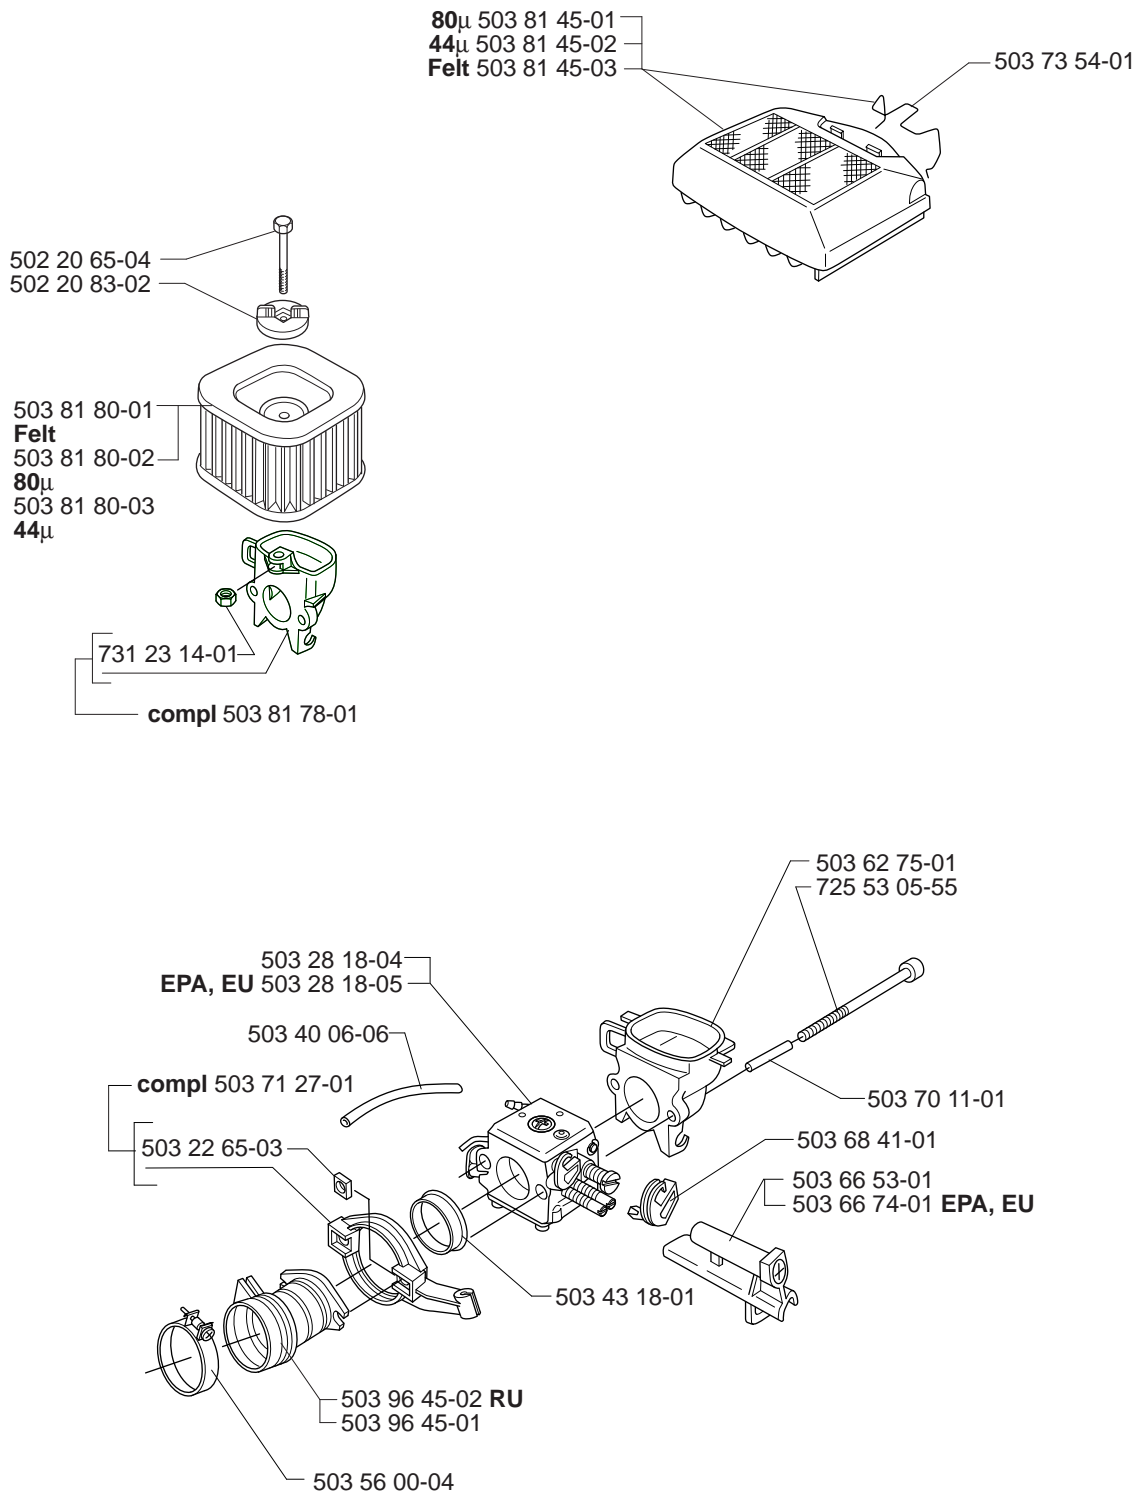

* **

E *compl 503 96 52-71 **362**
*compl 503 62 64-73 **372**
*compl 503 93 93-72 **372 EPA, EU**

① 503 64 72-01
Set of gaskets
Dichtungssatz
Jeu de joints
Juego de juntas
Packningssats

G

H

J *compl 503 62 68-76 - 372
*compl 503 63 79-76 - 362

*compl 544 44 40-05

Correction: 544 11 40-05

*compl 503 62 67-71

M *compl 503 62 86-71 WRAP
*compl 503 62 86-02 WA G

N

***compl 537 08 72-01 (G)**

***compl 537 01 59-01 (G)**

P