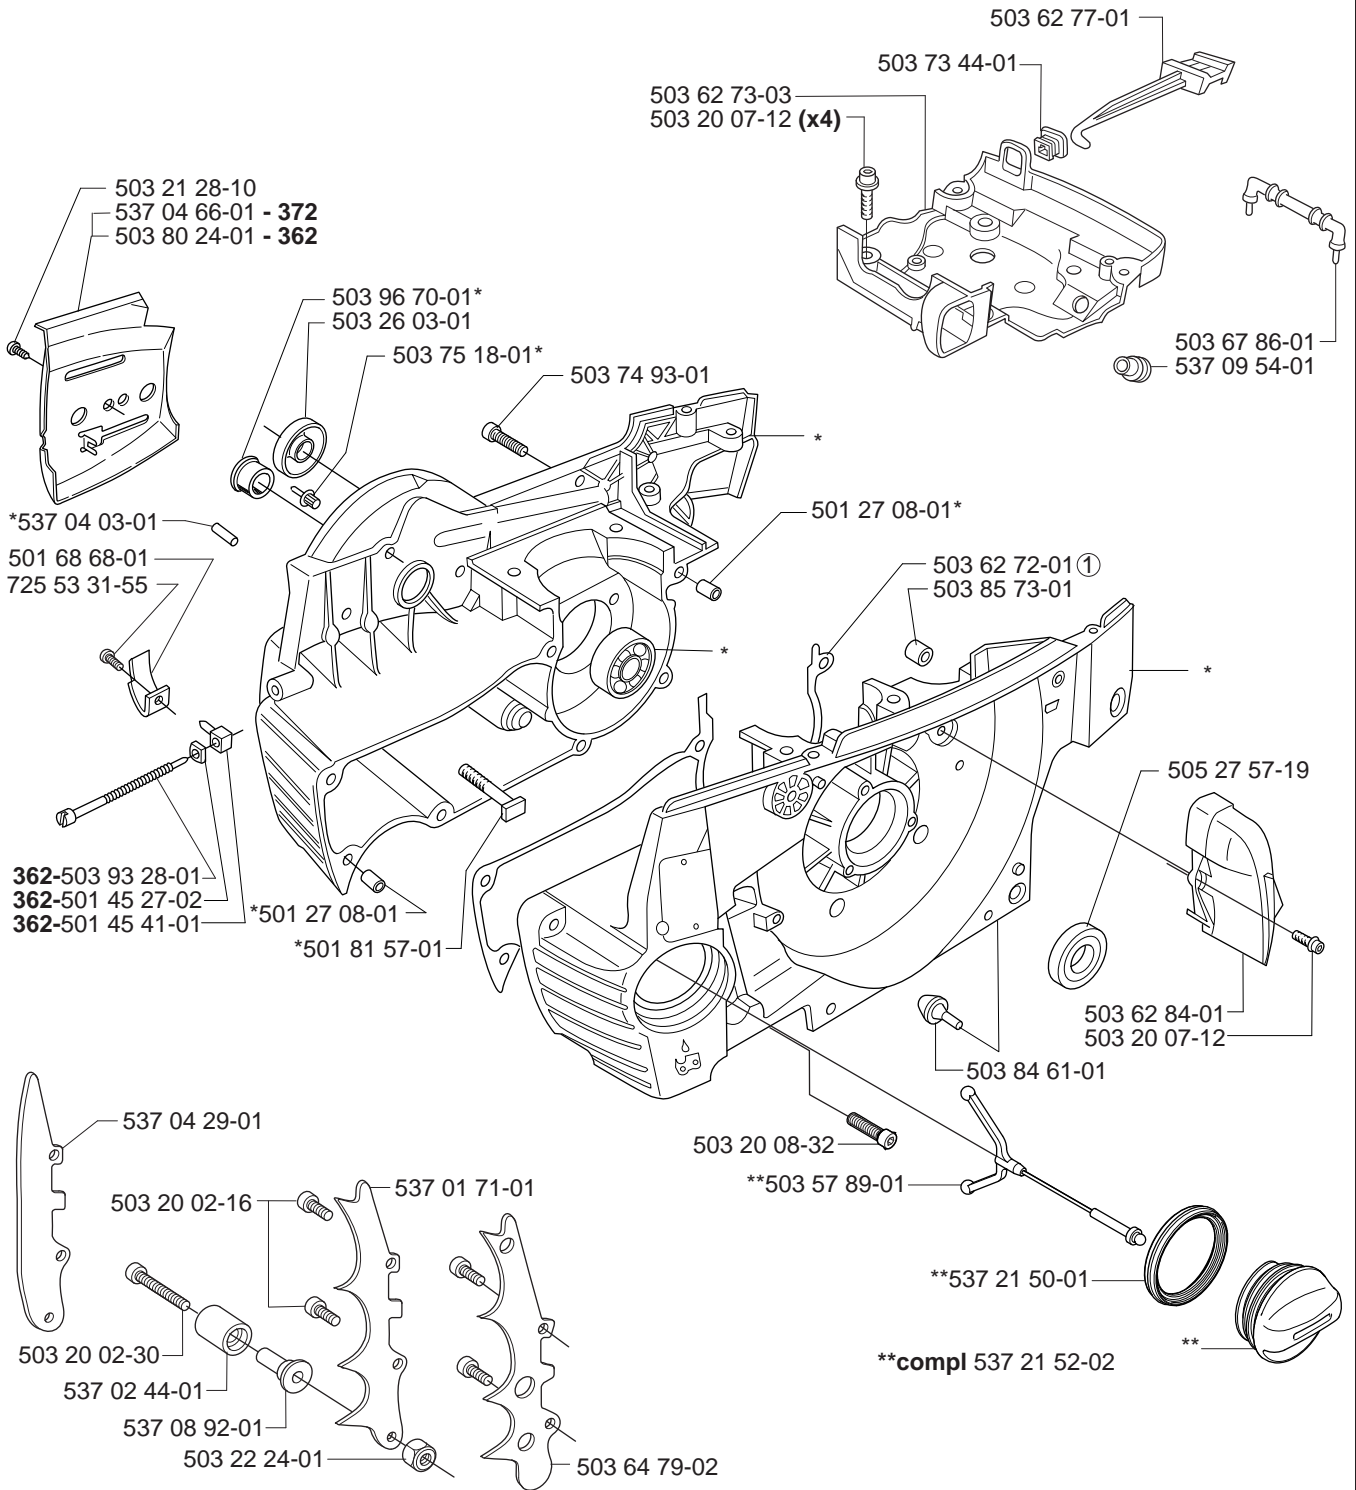

* **

E *compl 503 96 52-71 **362**
*compl 503 62 64-73 **372**
*compl 503 93 93-72 **372 EPA, EU**

① 503 64 72-01
Set of gaskets
Dichtungssatz
Jeu de joints
Juego de juntas
Packningssats

G

H

J *compl 503 62 68-76 - 372
*compl 503 63 79-76 - 362

*compl 544 44 40-05

Correction: 544 11 40-05

*compl 503 62 67-71

M *compl 503 62 86-71 WRAP
*compl 503 62 86-02 WA G

N

***compl 537 08 72-01 (G)**

***compl 537 01 59-01 (G)**

P